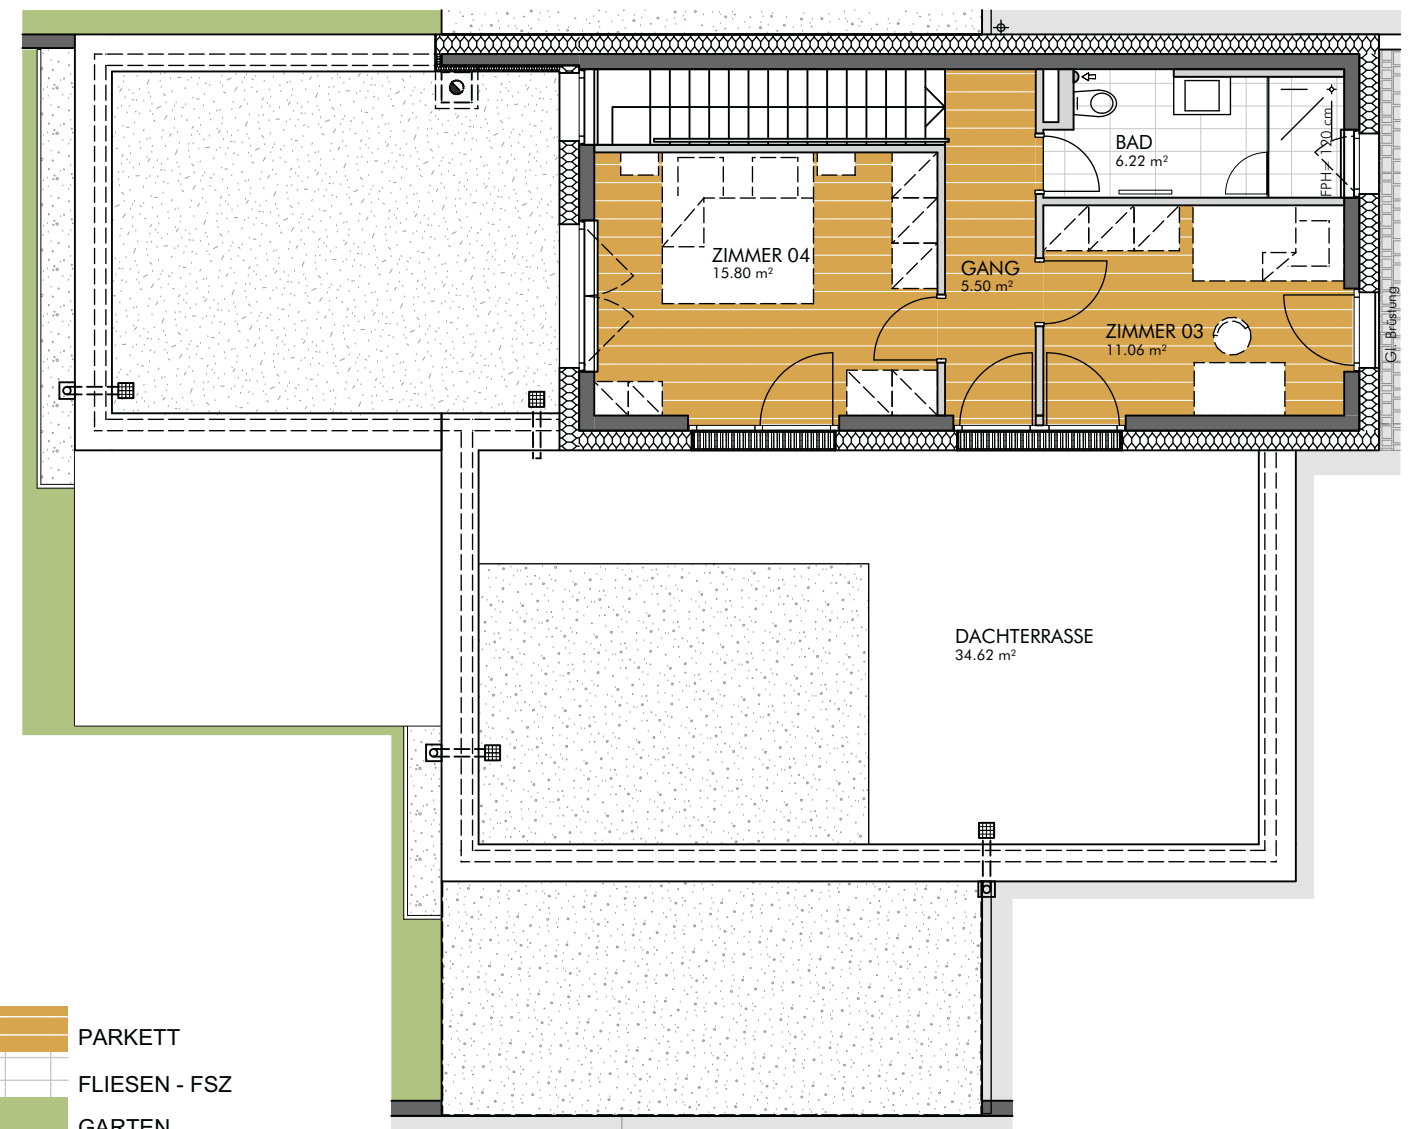

ERDGESCHOSS

0 1 2 3 4 5 m
MASSSTAB 1:100 auf A3

OBERGESCHOSS

0 1 2 3 4 5 m
MASSSTAB 1:100 auf A3

LEGENDE :

-  PARKETT
-  FLIESEN - FSZ
-  GARTEN
-  PLATTENBELAG
-  ZULUFT
-  ABLUFT
-  PUTZTÜR/
RAUCHROHRANSCHLUSS