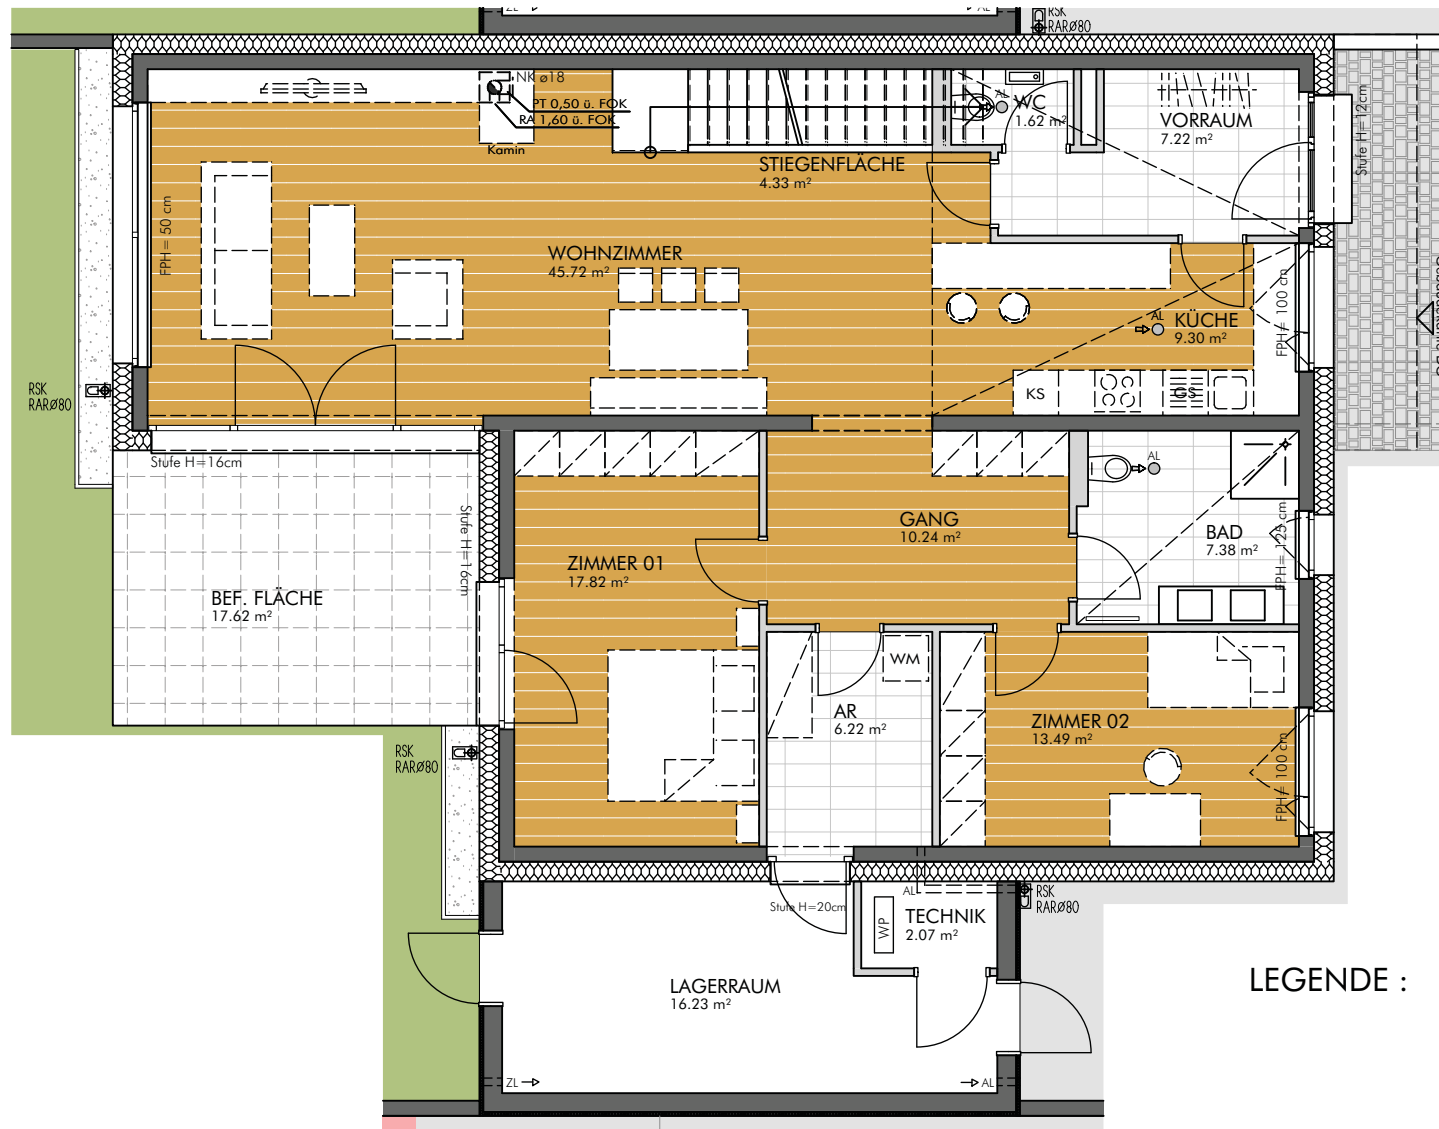

ERDGESCHOSS

0 1 2 3 4 5 m
MASSSTAB 1:100 auf A3

OBERGESCHOSS

0 1 2 3 4 5 m
MASSSTAB 1:100 auf A3

LEGENDE :

-  PARKETT
-  FLIESEN - FSZ
-  GARTEN
-  PLATTENBELAG
-  ZULUFT
-  ABLUFT
-  PUTZTÜR/
RAUCHROHRANSCHLUSS